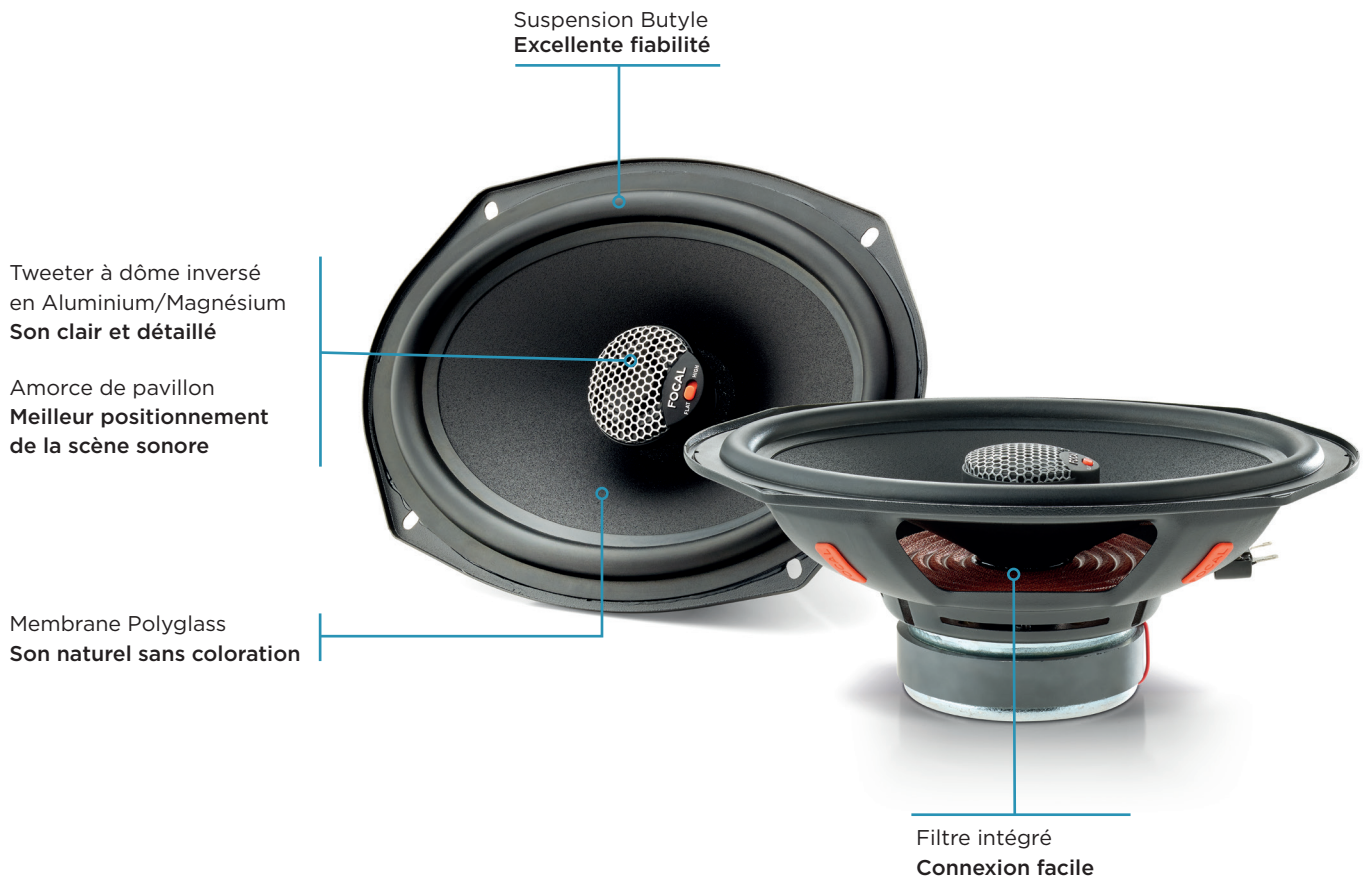

UNIVERSAL

ICU690

Fiche Produit

Kit coaxial 2 voies

CE QUI FAIT LA DIFFÉRENCE

- Sensibilité élevée
- Faible profondeur (83,5 mm)
- Remplace avantageusement les haut-parleurs d'origine
- Dynamisme et neutralité

Amorce de pavillon

Niveau des aigus réglable

CARACTÉRISTIQUES TECHNIQUES

Woofer : 164 x 235 mm
Diamètre bobine : 25 mm
Puissance max. : 160 W
Puissance nom. : 80 W RMS

Sensibilité (2,83V/1m) : 93,6 dB
Réponse en fréquence : 55 Hz - 21 kHz
Tweeter à dôme inversé en Al/Mg
Accessoires : livré avec grille